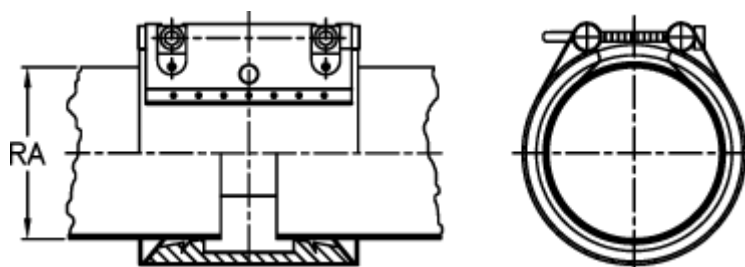

Varenummer: 025838120180
Beskrivelse: Norma Connect Kobling
FLEX E W2 Ø=180,0 EPDM, 13,7 bar

Mål

Note = Kontakt os for yderligere informationer.

RA = 180.0